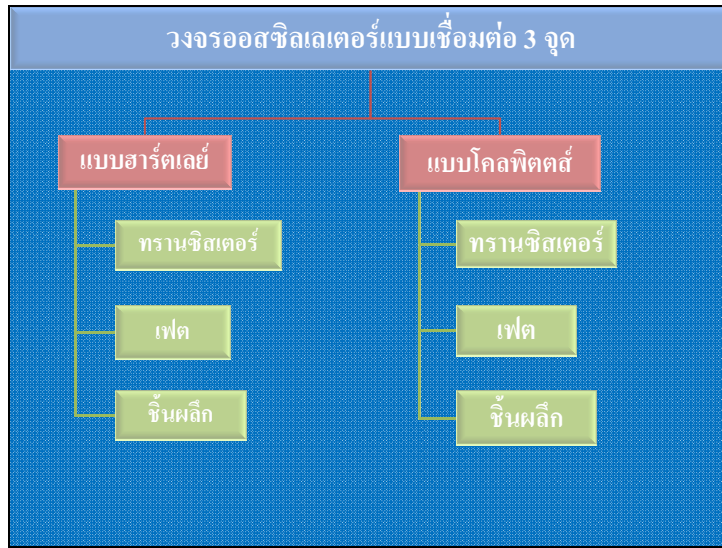

เพาเวอร์พอยต์ แฟ้มข้อมูล “วงจรออสซิลเลเตอร์ย่านความถี่สูง_25.pptx”

ภาพนิ่ง 1

ภาพนิ่ง 2

ภาพนิ่ง 3

ภาคผนวก

ภาพนิ่ง 4

ภาพนิ่ง 5

ภาพนิ่ง 6

ภาพนิ่ง 7

ภาพนิ่ง 8

ภาพนิ่ง 9

ภาคผนวก

ภาพนิ่ง 10

ภาพนิ่ง 11

ภาพนิ่ง 12

ภาคผนวก

ภาพนิ่ง 13

ภาพนิ่ง 14

ภาพนิ่ง 15

ภาคผนวก

ภาพนิ่ง 16

ภาพนิ่ง 17

ภาพนิ่ง 18

ภาคผนวก

ภาพนิ่ง 19

ภาพนิ่ง 20

ภาพนิ่ง 21

ภาคผนวก

ภาพนิ่ง 22

ภาพนิ่ง 23

ภาพนิ่ง 24

ภาคผนวก